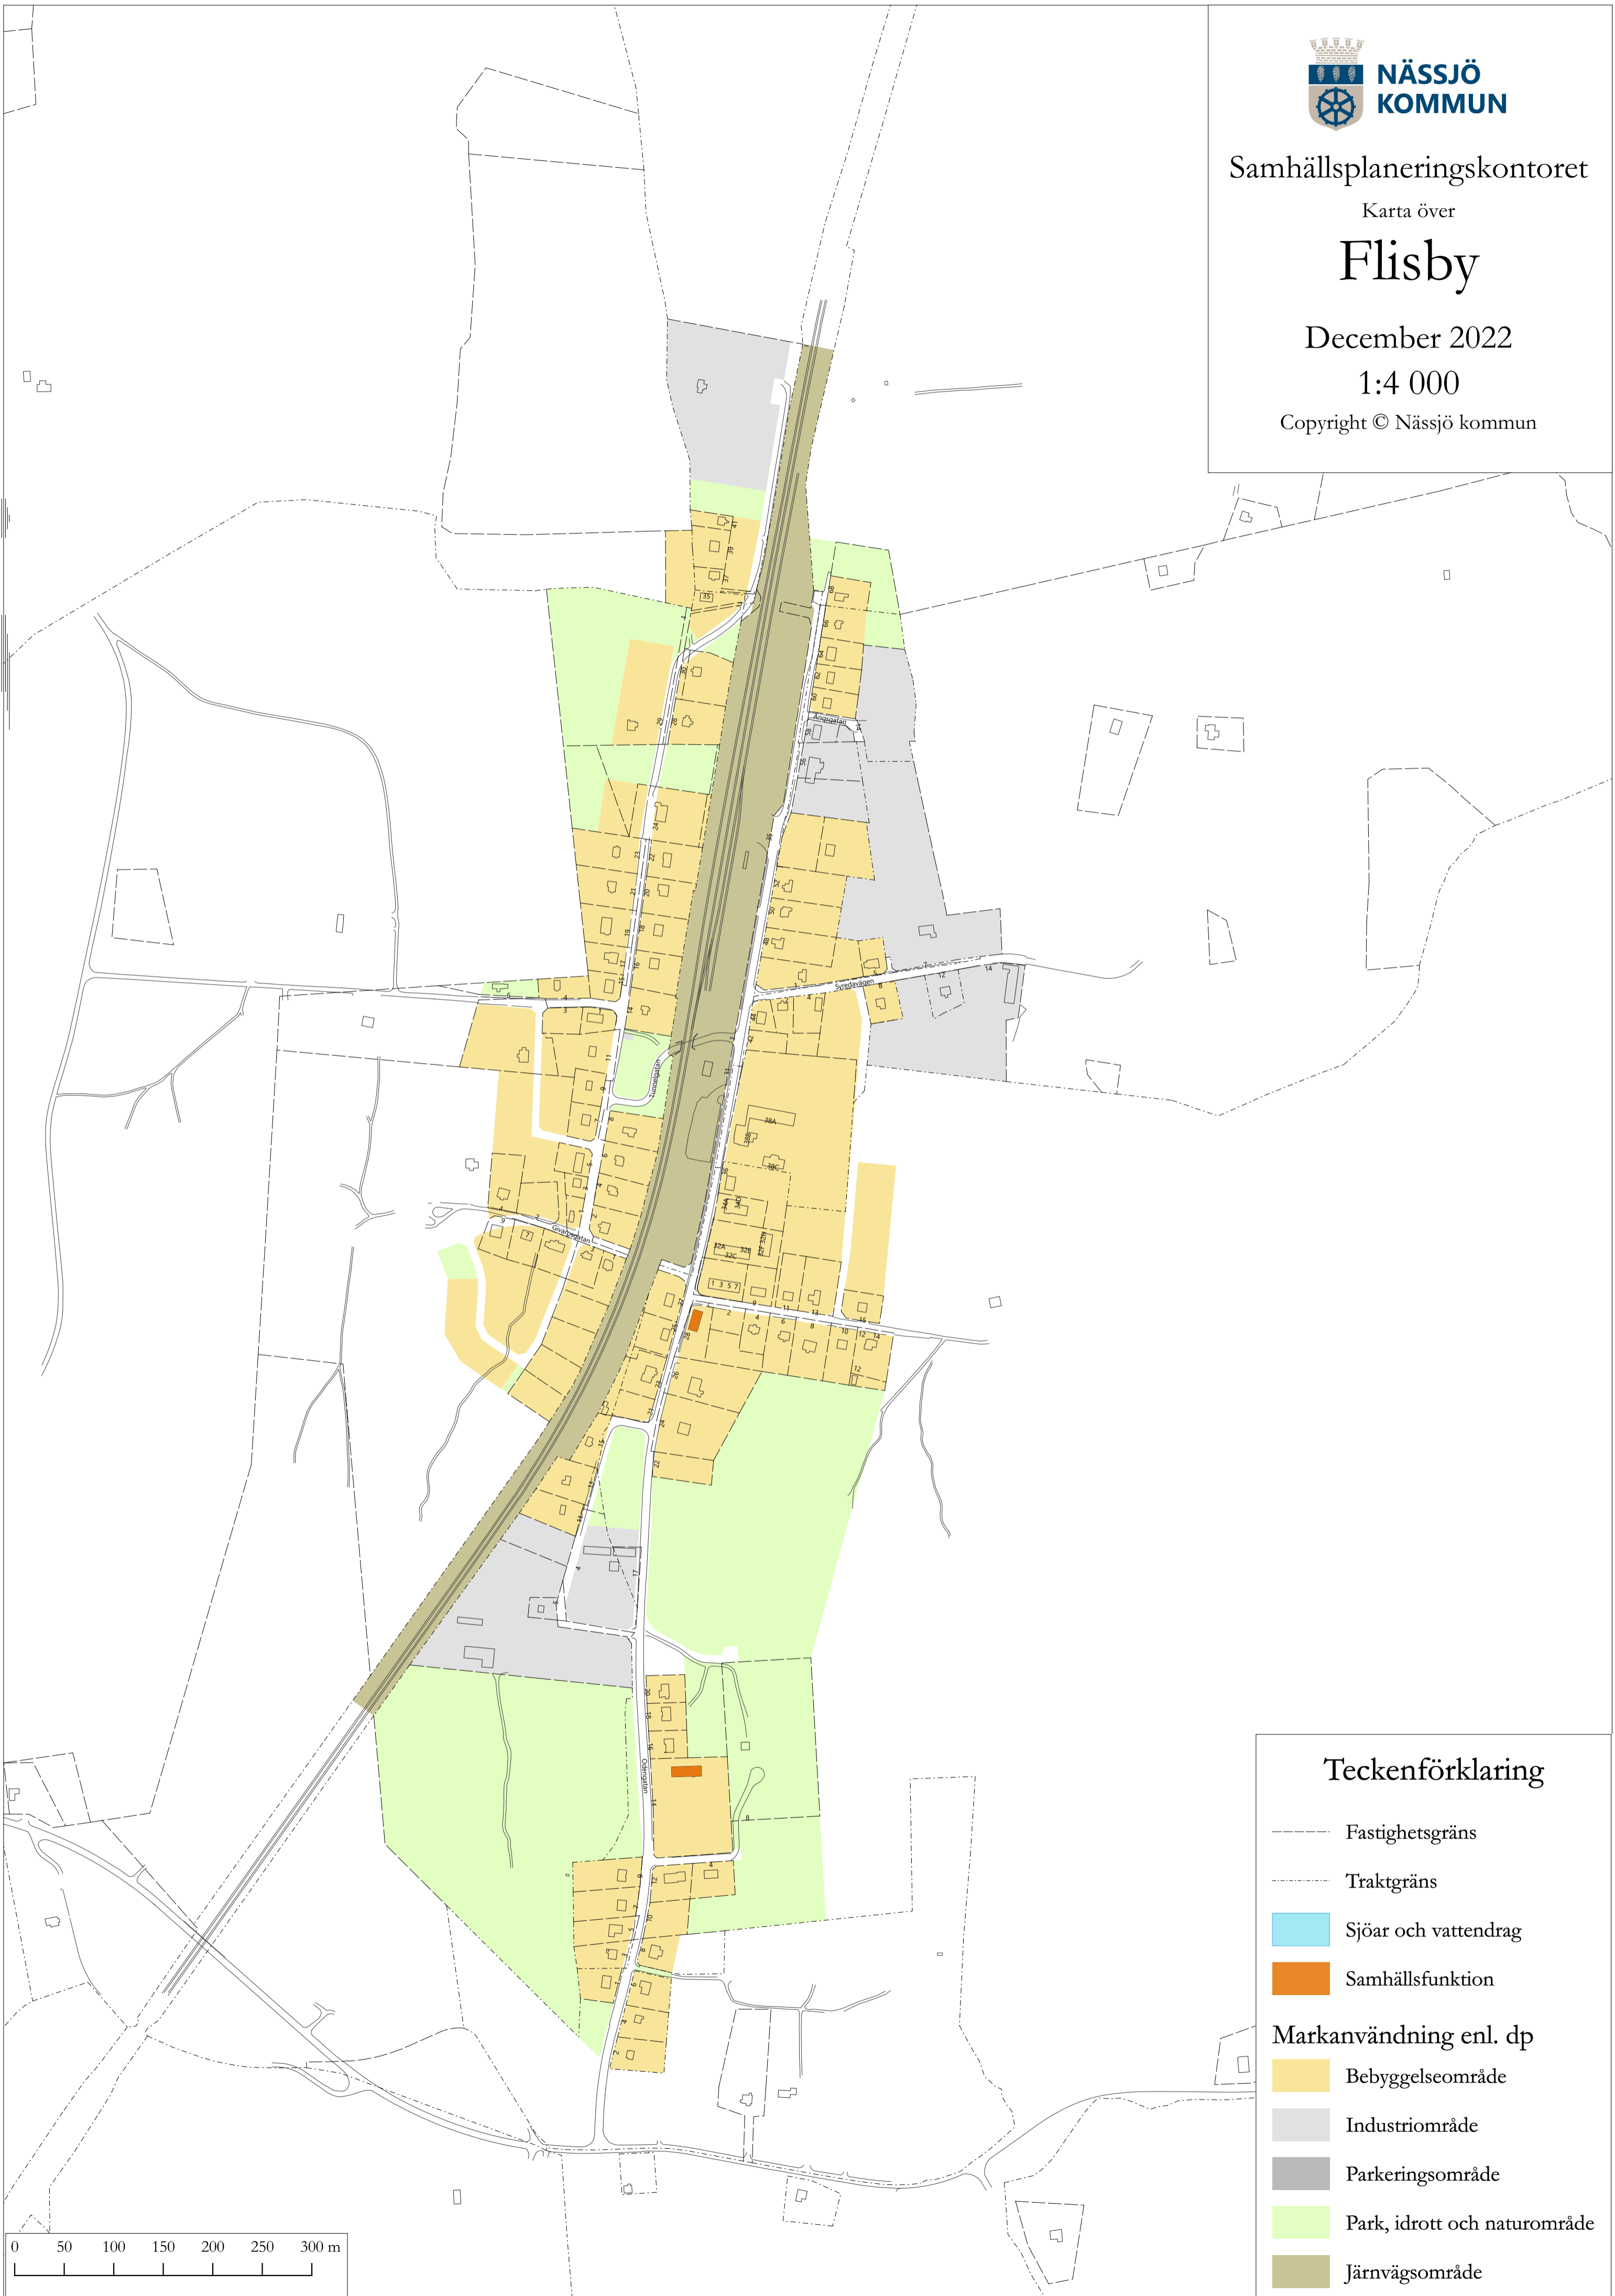

Flisby

December 2022

1:4 000

Copyright © Nässjö kommun

Teckenförklaring

--- Fastighetsgräns

--- Traktgräns

 Sjöar och vattendrag

 Samhällsfunktion

Markanvändning enl. dp

 Bebyggelseområde

 Industriområde

 Parkeringsområde

 Park, idrott och naturområde

 Järnvägsområde