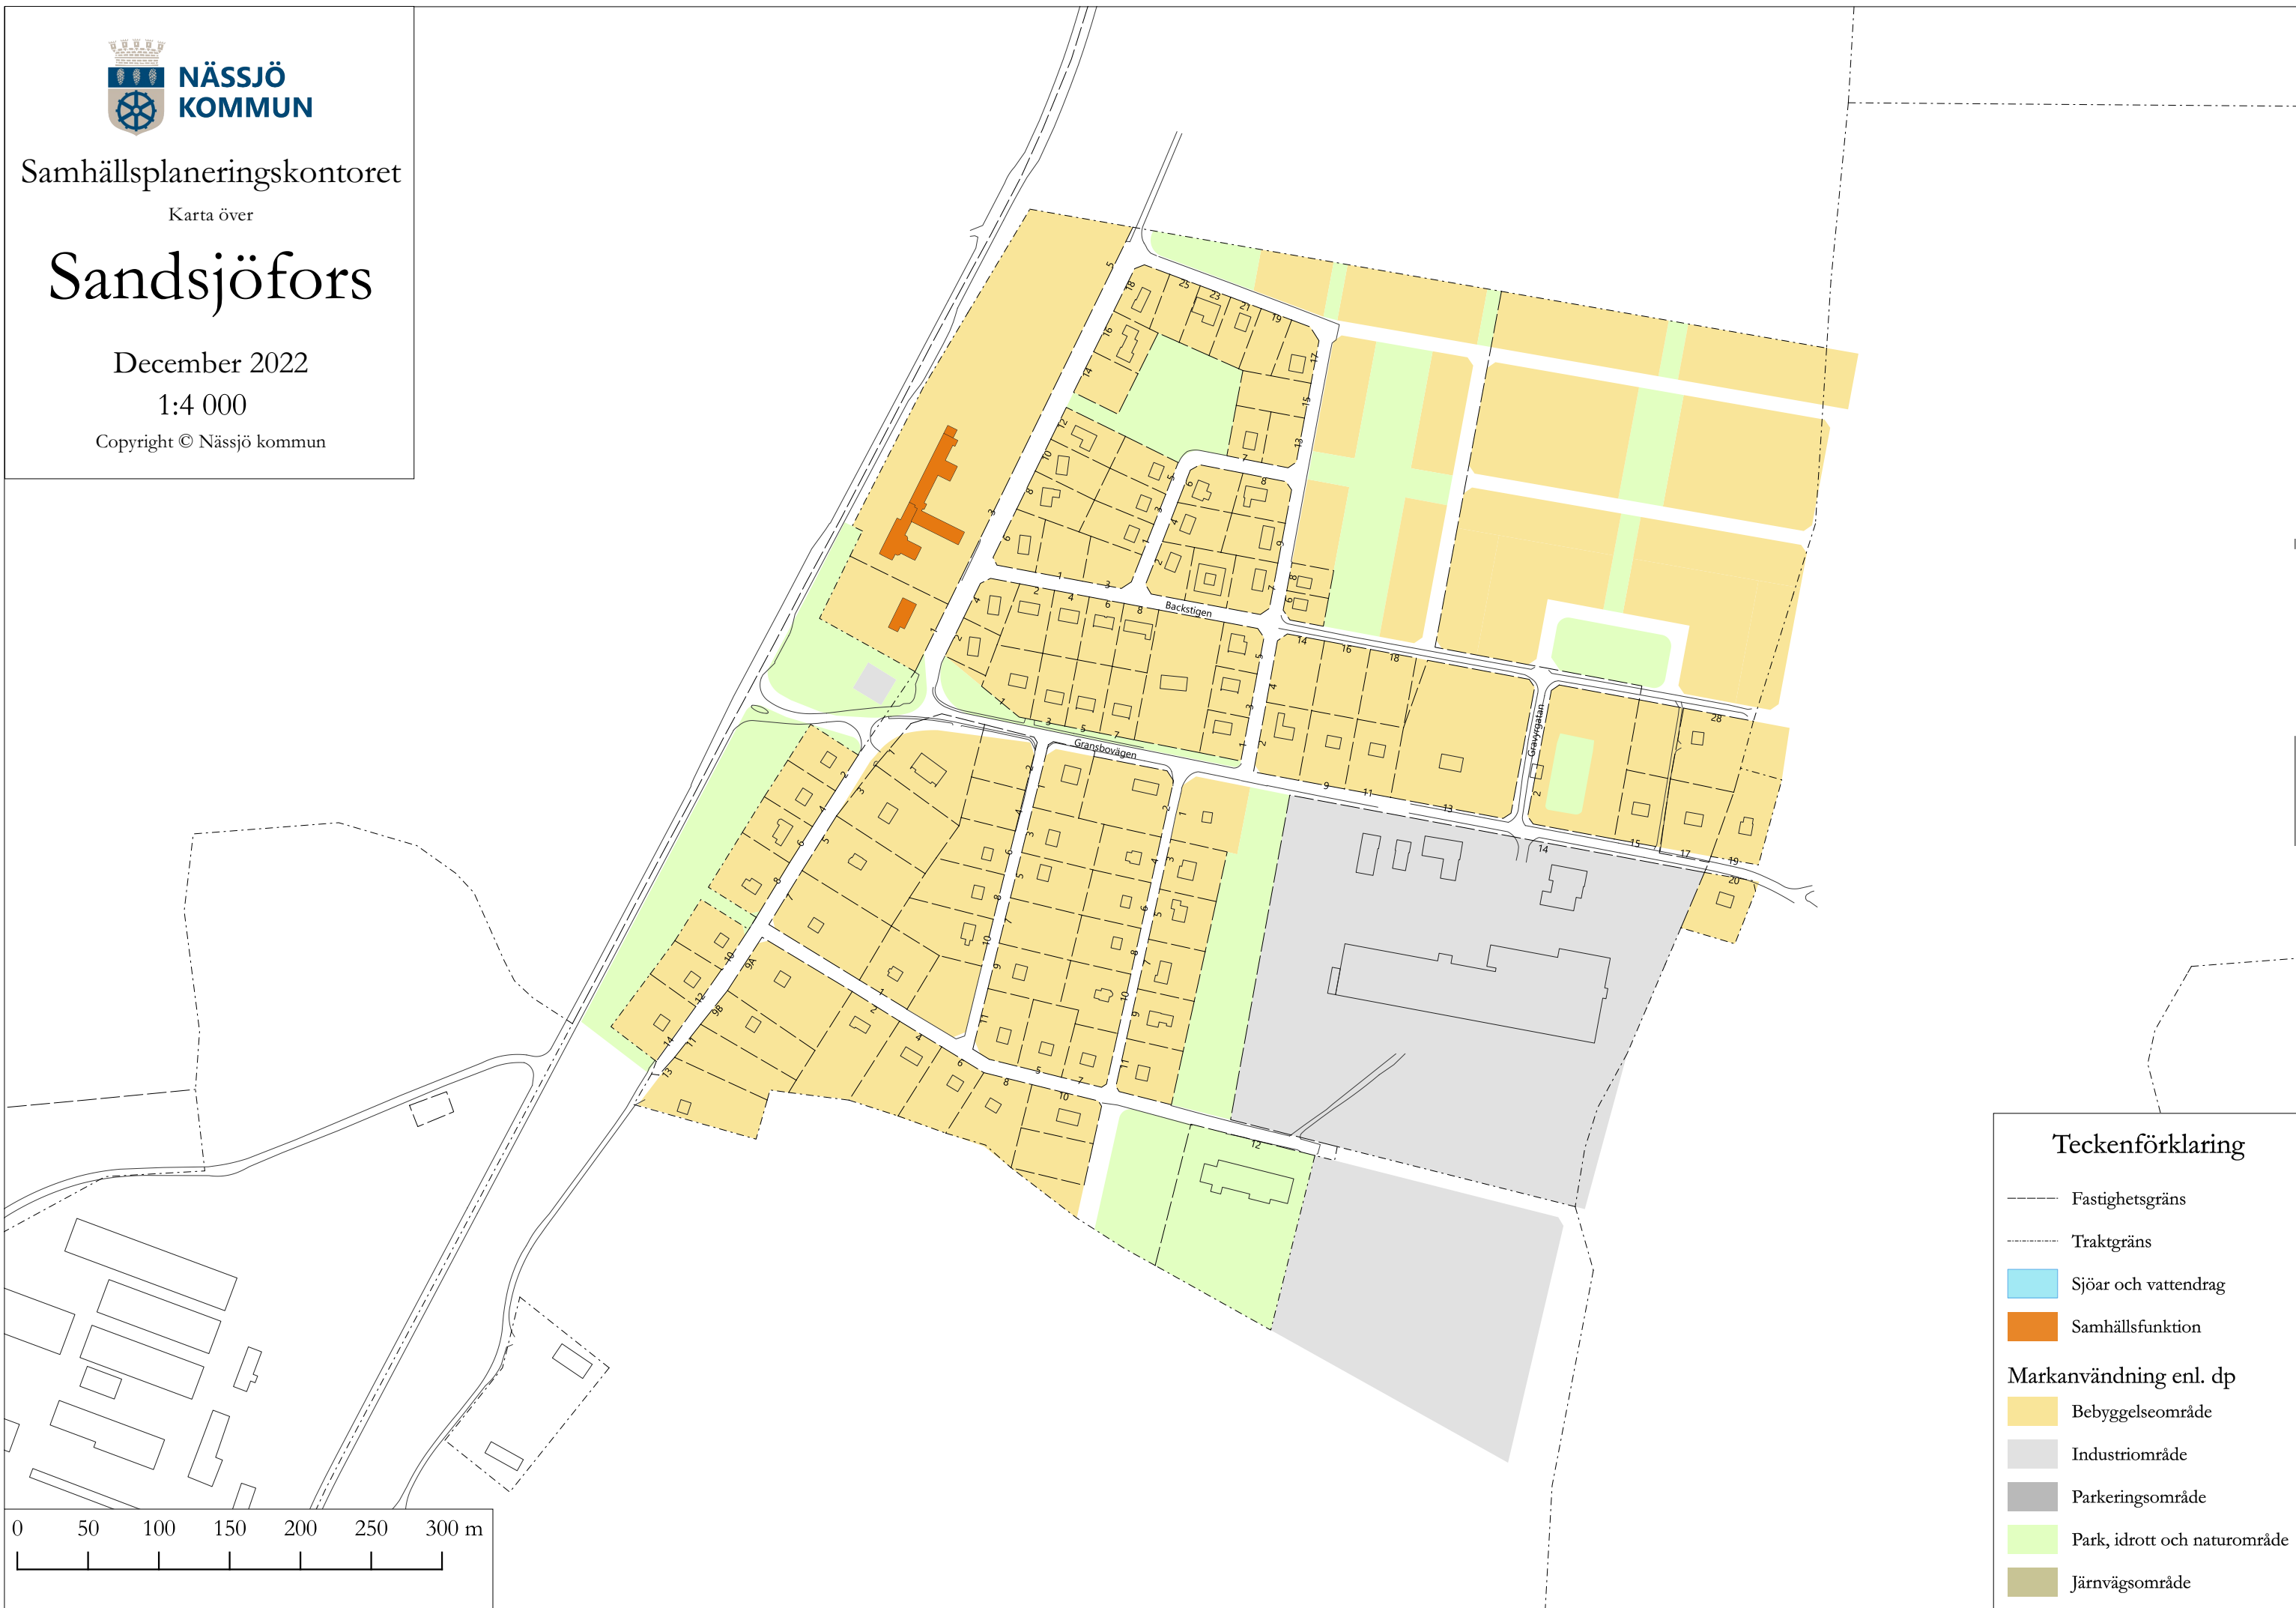

Samhällsplaneringskontoret

Karta över

Sandsjöfors

December 2022

1:4 000

Copyright © Nässjö kommun

Teckenförklaring

- Fastighetsgräns
- Traktgräns
- Sjöar och vattendrag
- Samhällsfunktion
- Markanvändning enl. dp
 - Bebyggelseområde
 - Industriområde
 - Parkeringsområde
 - Park, idrott och naturområde
 - Järnvägsområde