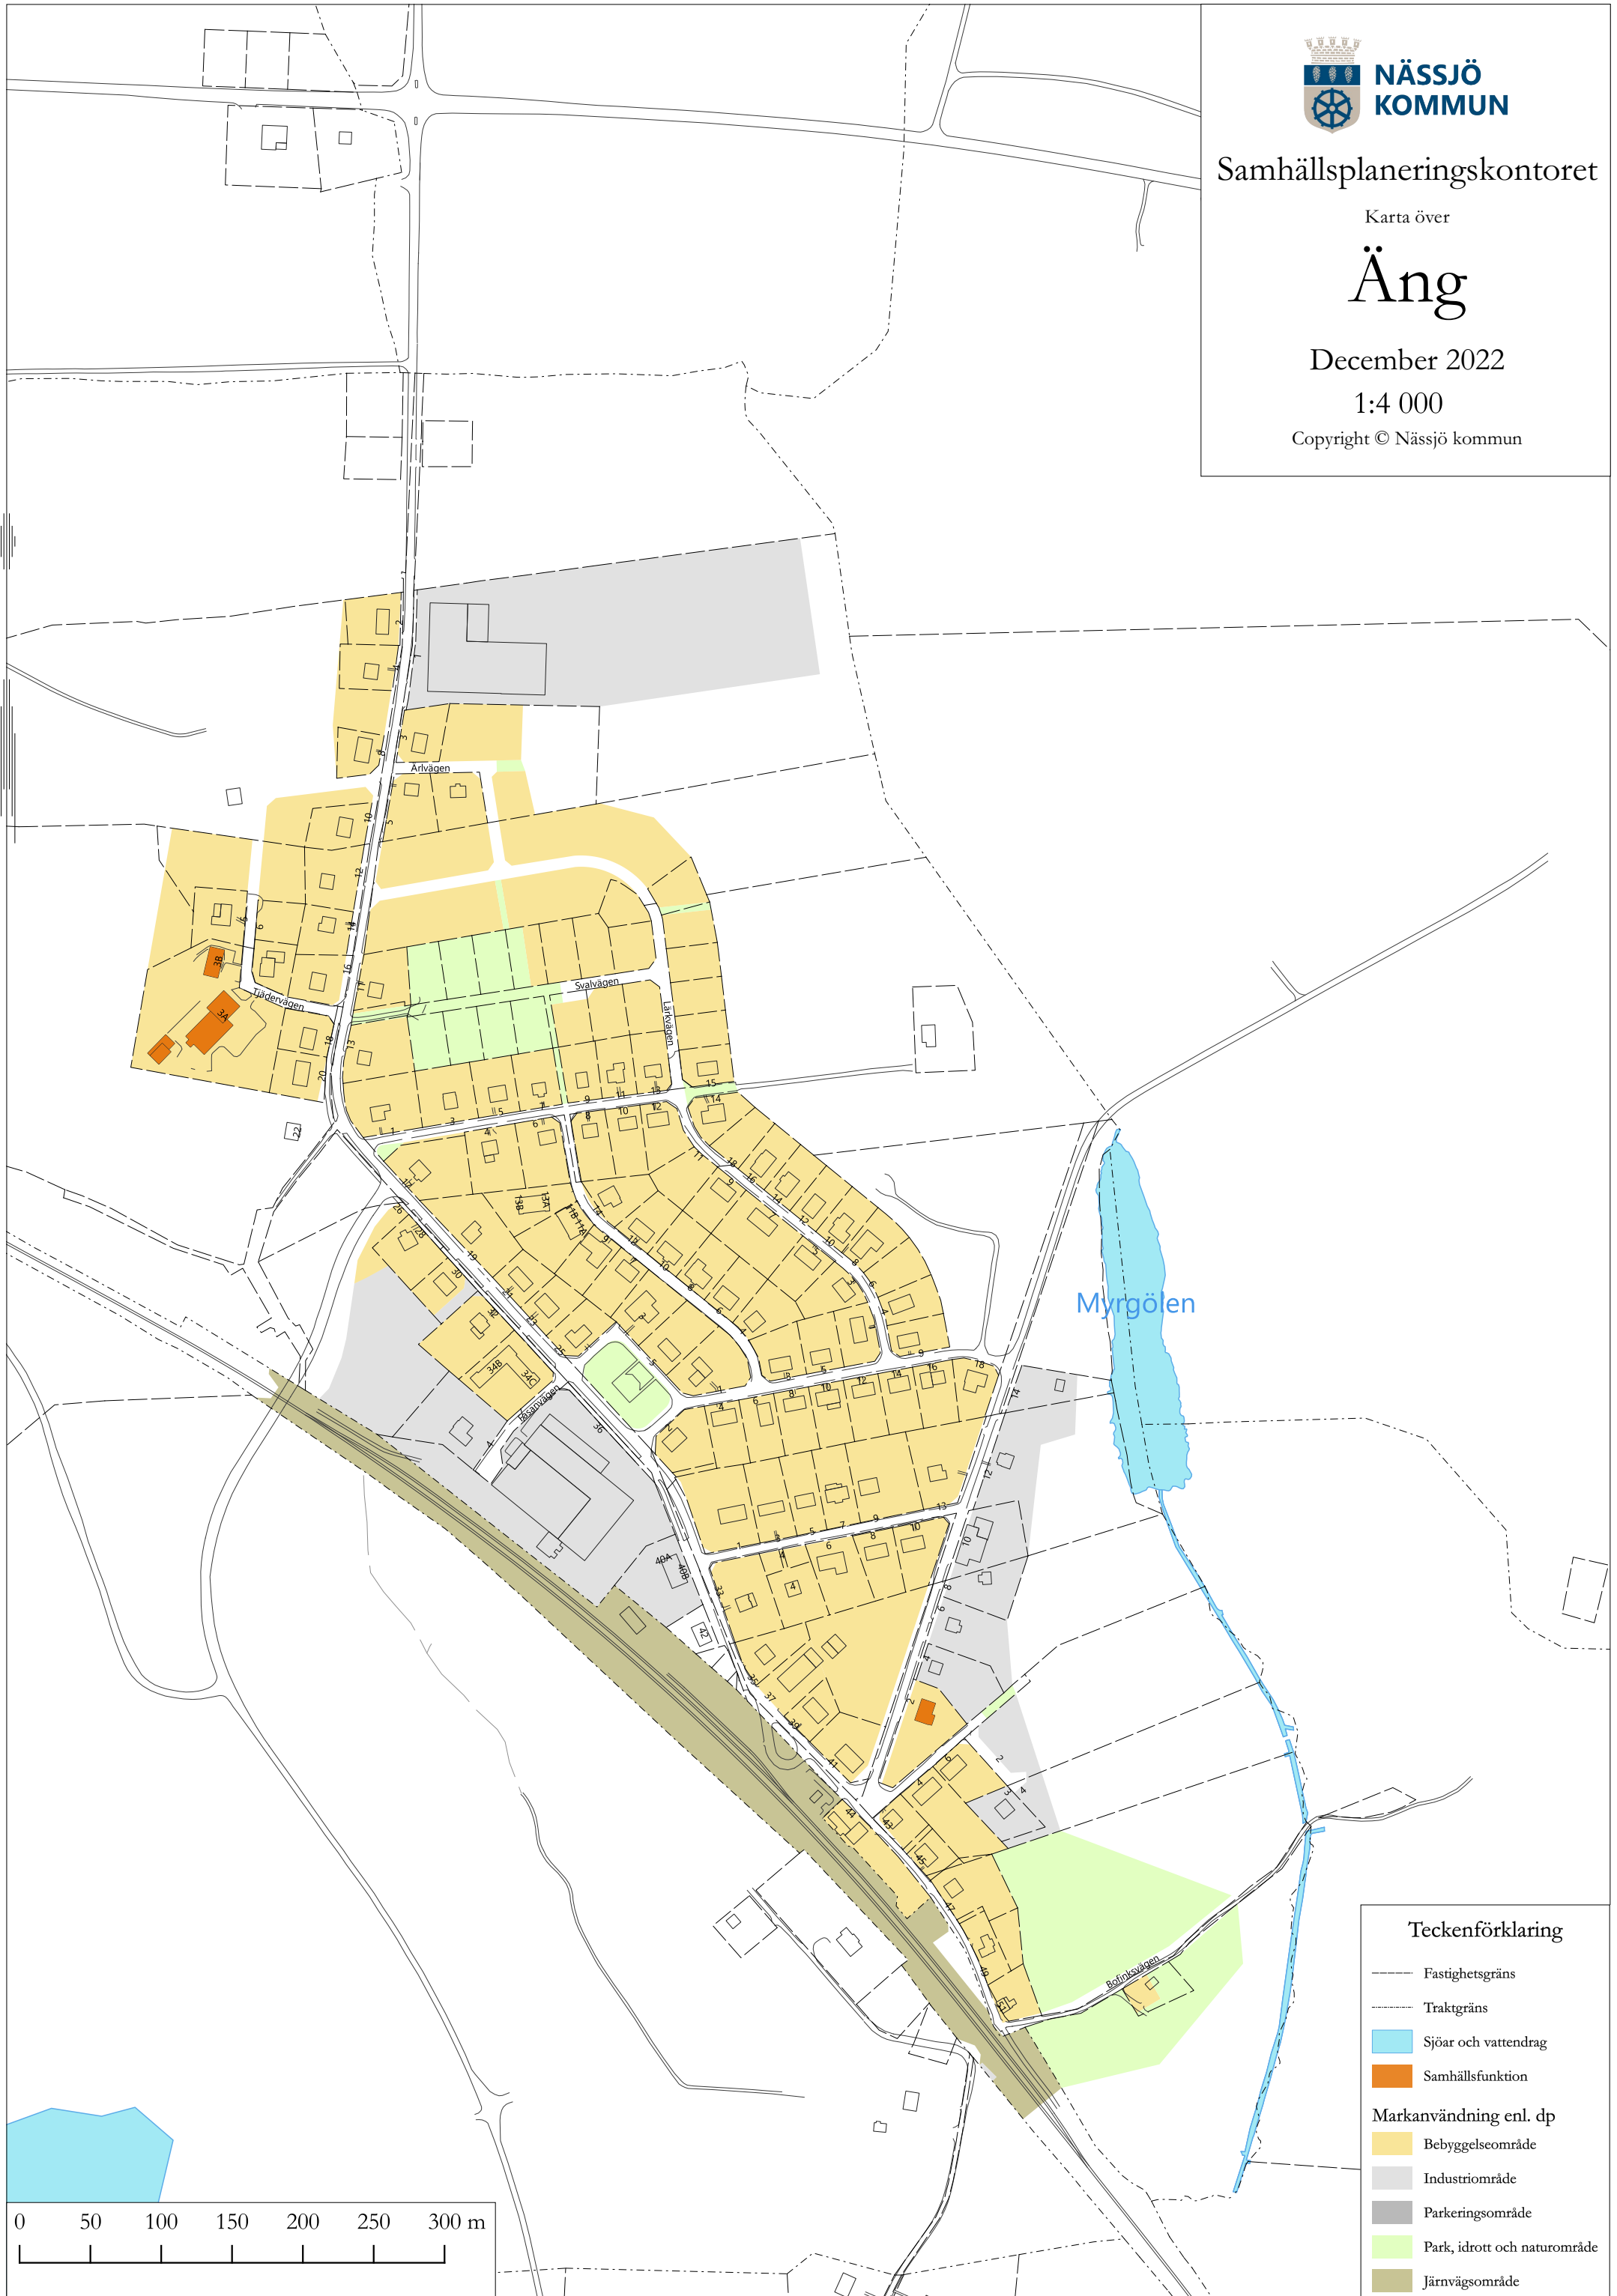

Äng

December 2022

1:4 000

Copyright © Nässjö kommun

Teckenförklaring

- Fastighetsgräns
- Traktgräns
- Sjöar och vattendrag
- Samhällsfunktion
- Markanvändning enl. dp
 - Bebyggelseområde
 - Industriområde
 - Parkeringsområde
 - Park, idrott och naturområde
 - Järnvägsområde

0 50 100 150 200 250 300 m