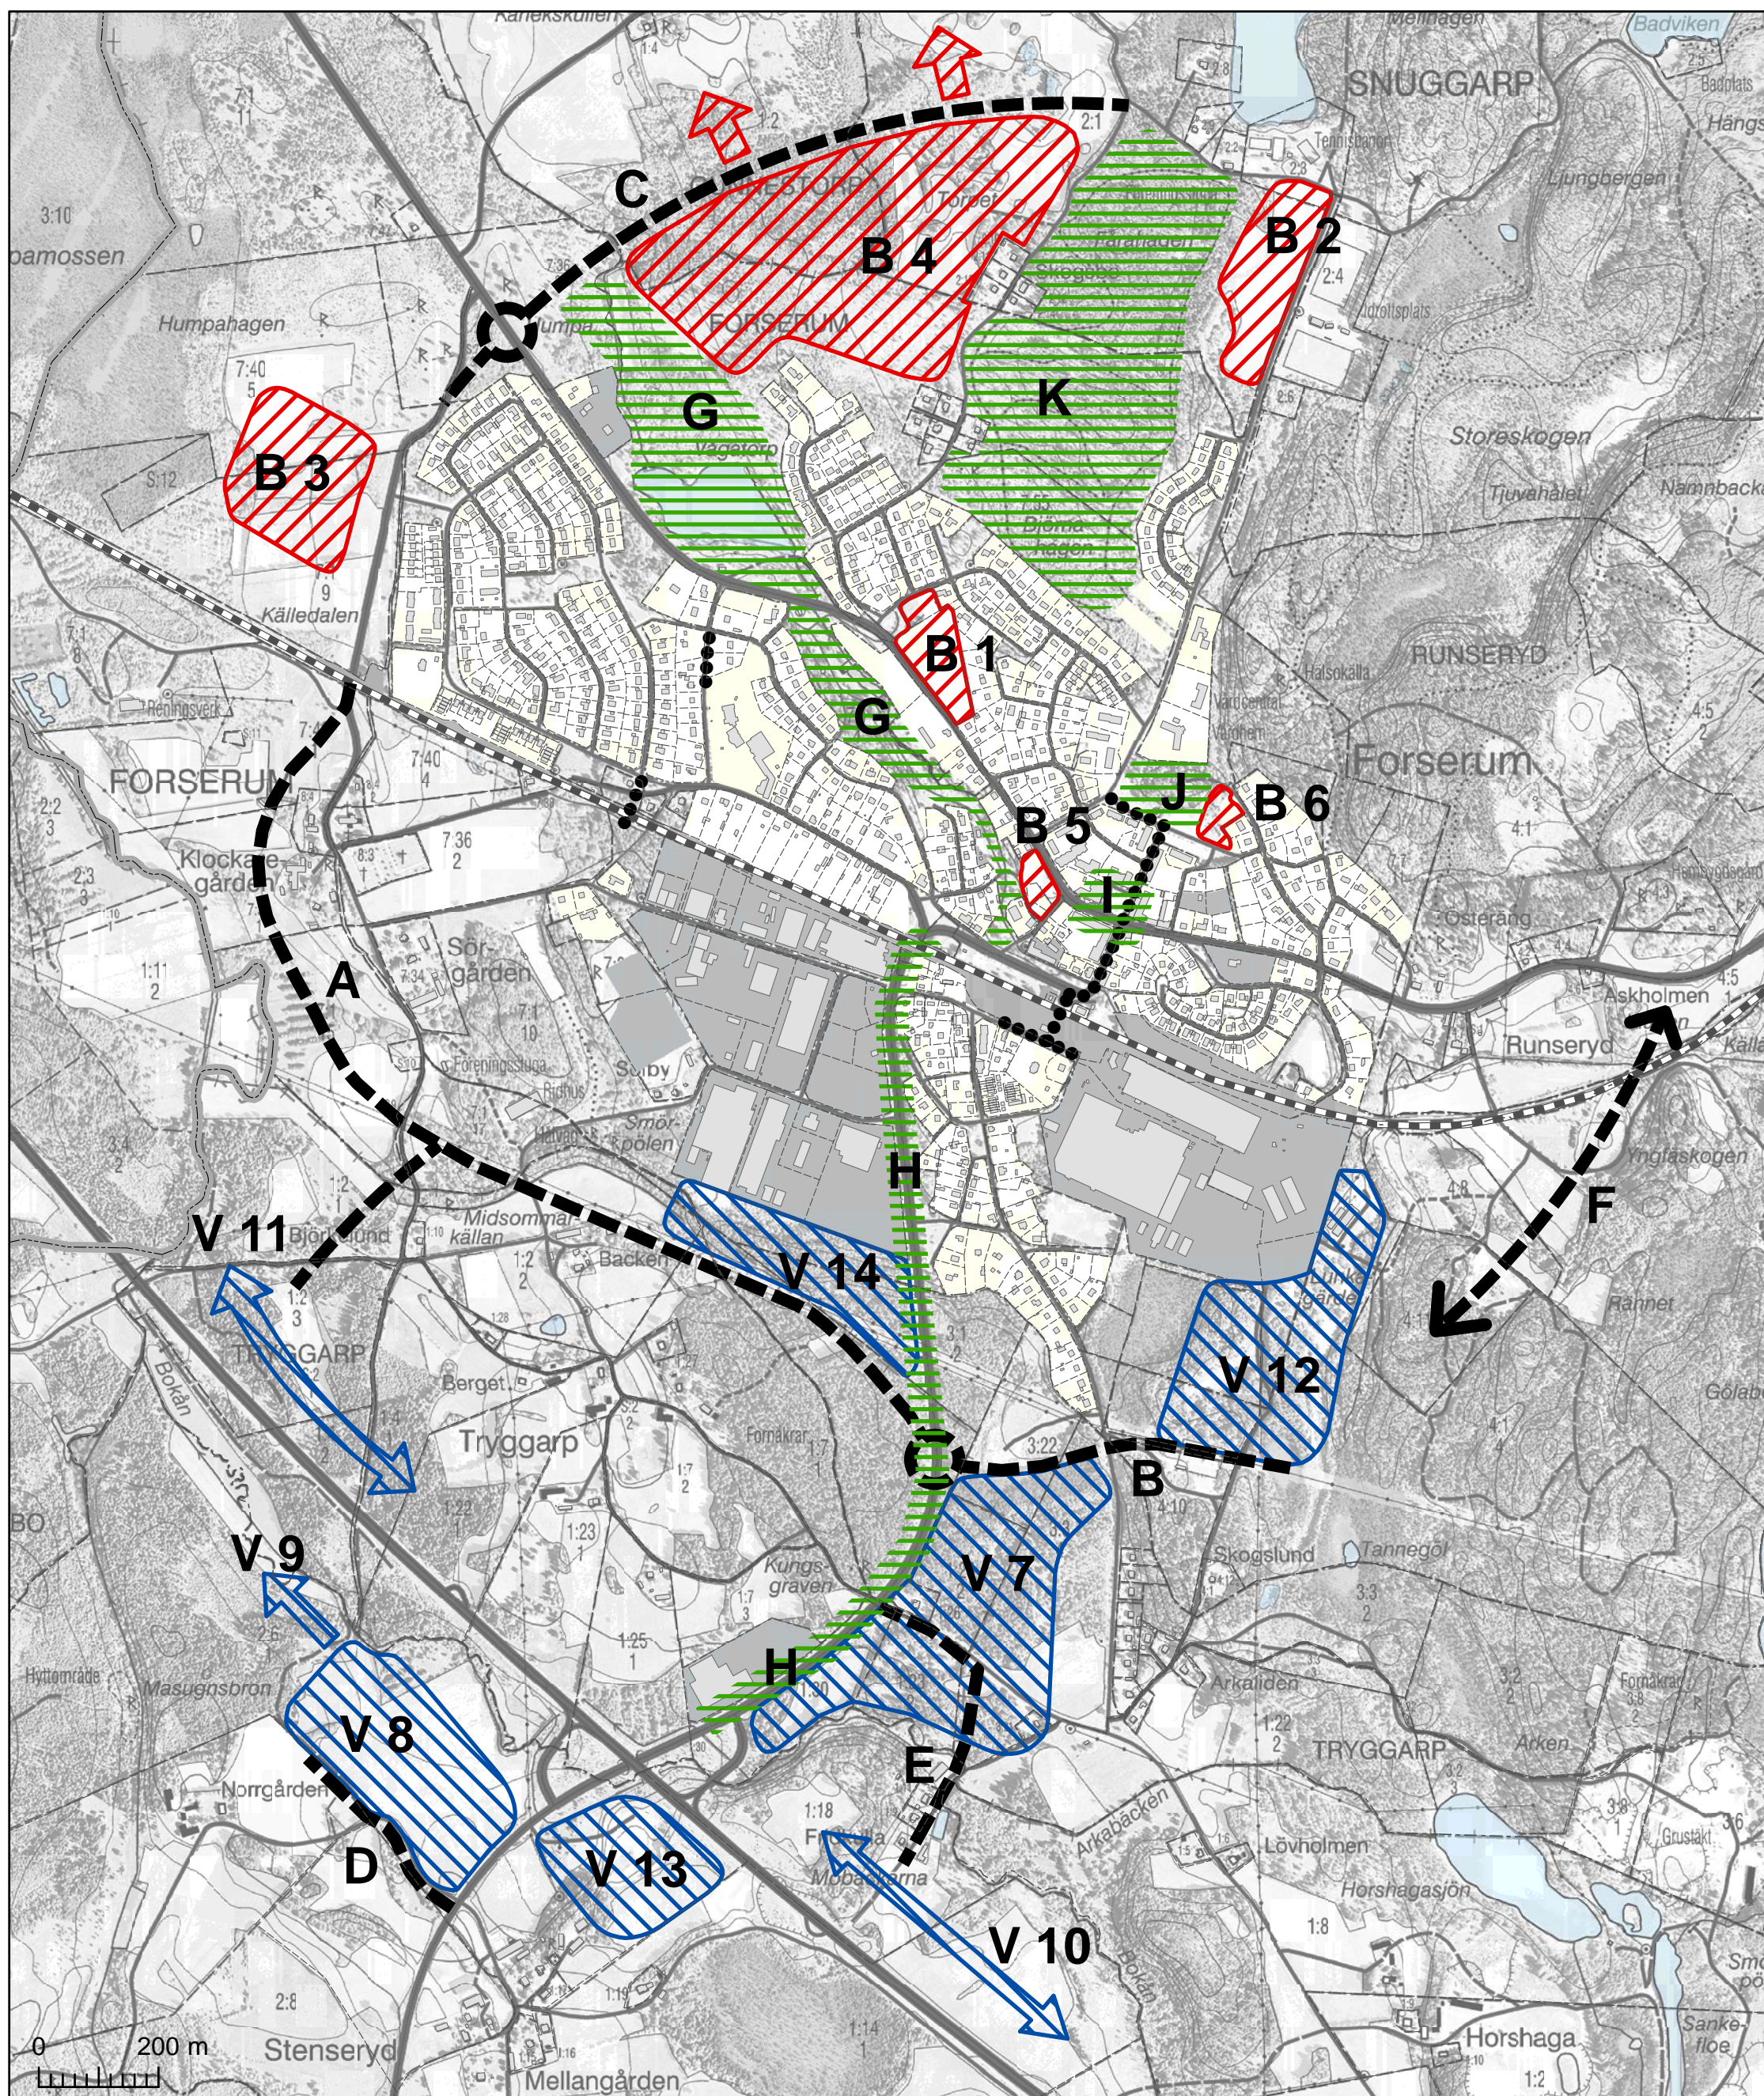

Karta till fördjupad översiktsplan för Forserums samhälle

Utbyggnads- och utvecklingsområden
Antagen av kommunfullmäktige 2011-12-15

- | | | |
|---|--|---|
|  Nya bostadsområden |  Nya industri- och verksamhetsområden |  G - K Grönstråk och övriga prioriterade områden |
| B 1 - B 3 Etapp 1 | V 7 - V 8 Etapp 1 | ●●●●● Föreslag på förbättringar av gång- och cykelvägar |
| B 4 Etapp 2 |  Etapp 2 | A - F  Vägsträckningar |
| B 5 - B 6 Specialområden | V 12 - V 14 Specialområden |  Detaljplanelagd mark (industri) |
| | |  Detaljplanelagd mark (bostäder m.m.) |